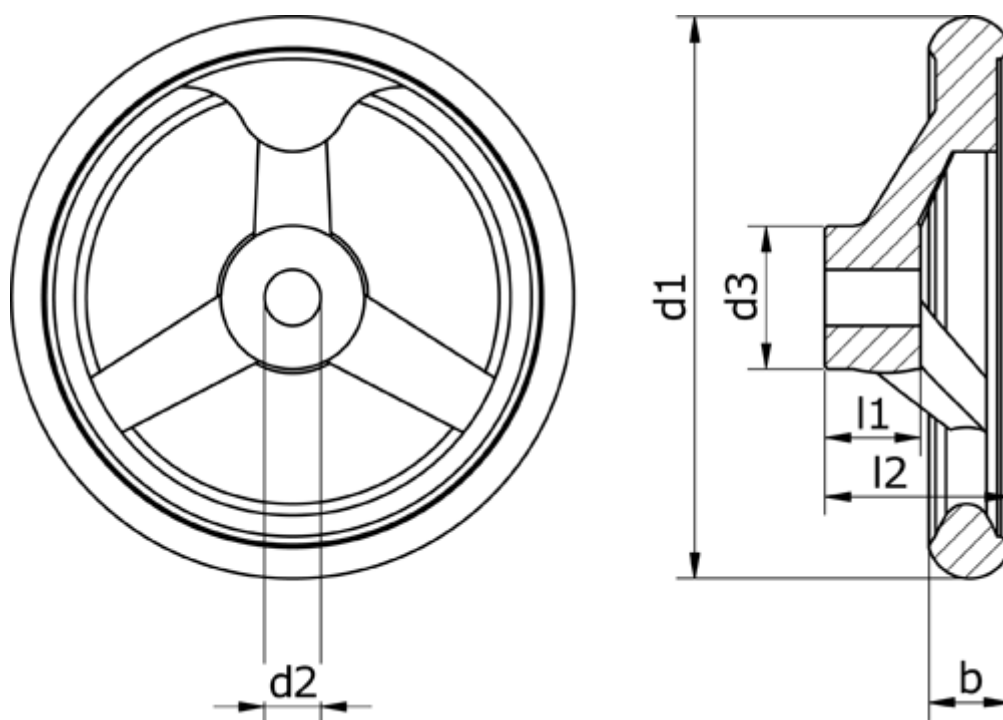

Varenummer: 201577280
Beskrivelse: E+G Håndhjul
GN 950.6-100-B10-A

Mål

b1 = 14.5
d1 = 100
d2 = 10
d3 = 25.5
d4 = M6
l1 = 17
l2 = 33.0